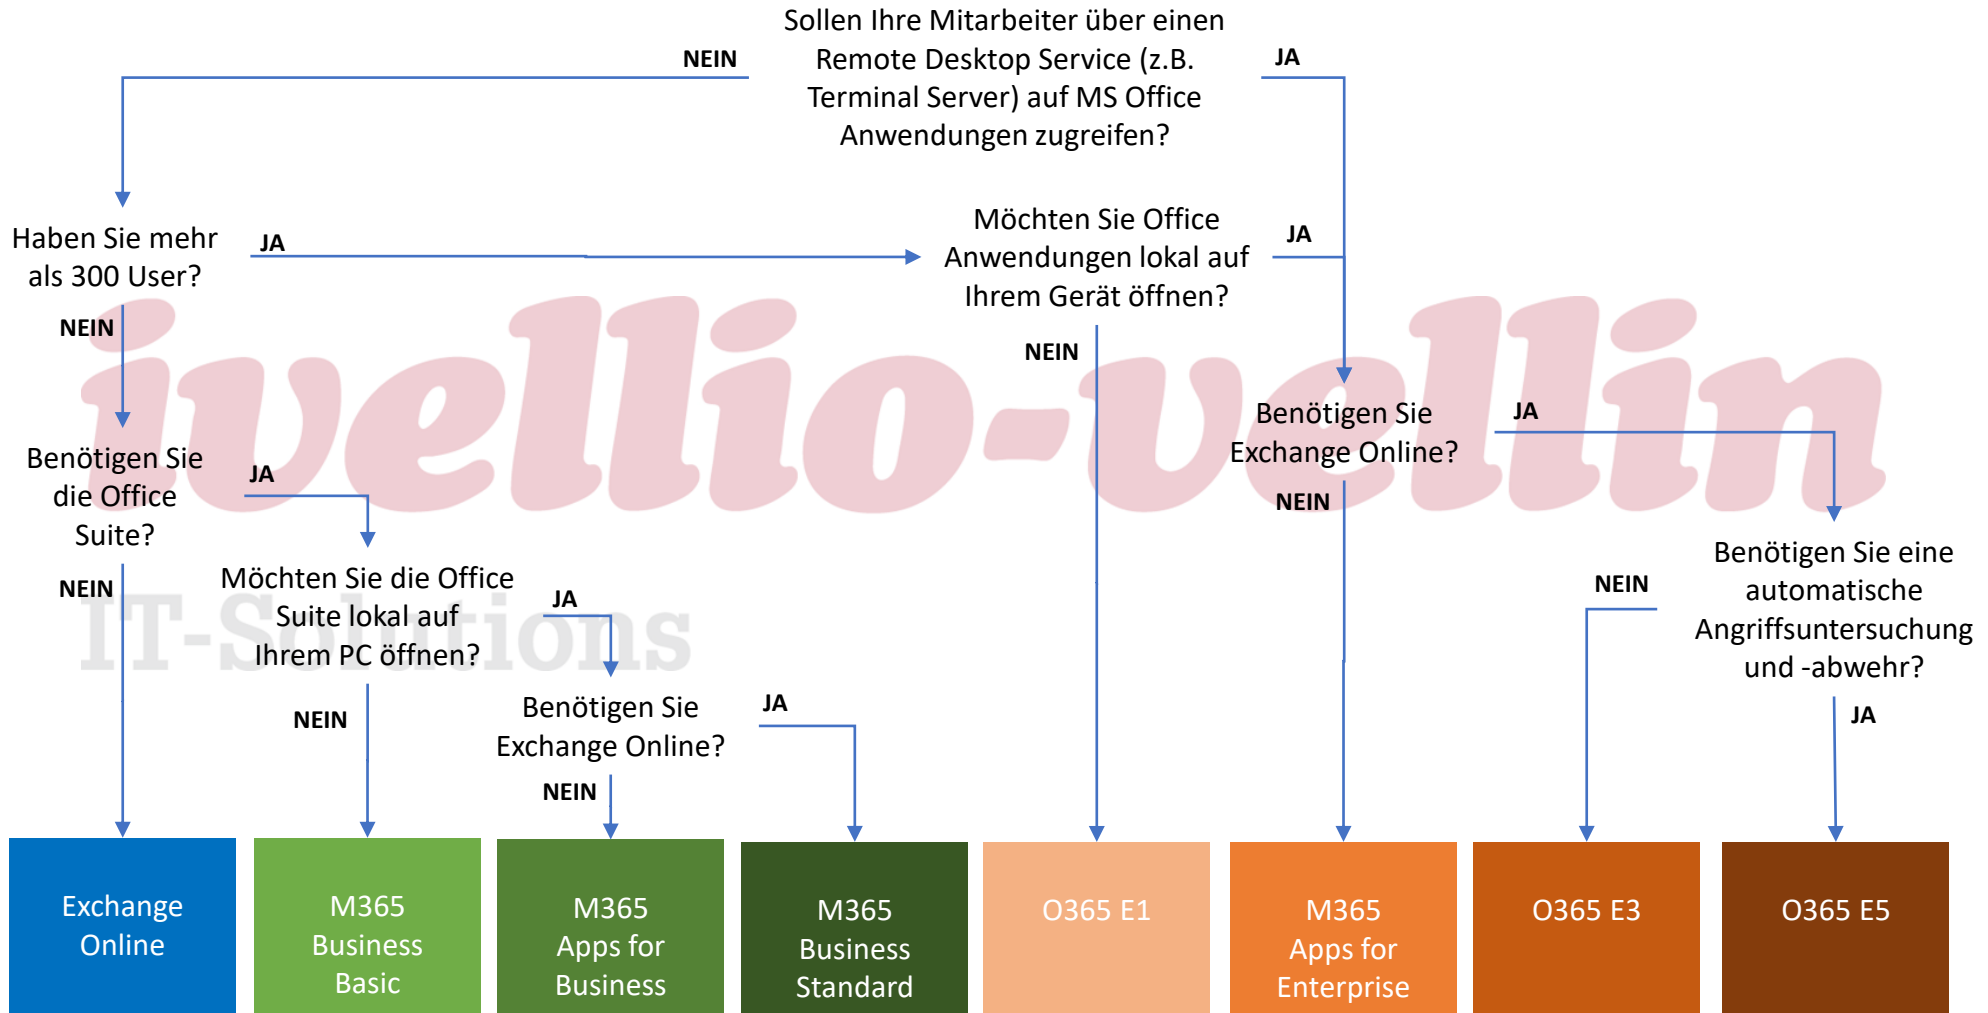

Welcher Office 365 Plan passt zu Ihrem Unternehmen?

START

Unsere Expertin für Sie:

Isabella Gruber, Cloud Specialist | isabella.gruber@ivellio-vellin.at | 01 587 57 70 57 | 06991 587 57 57